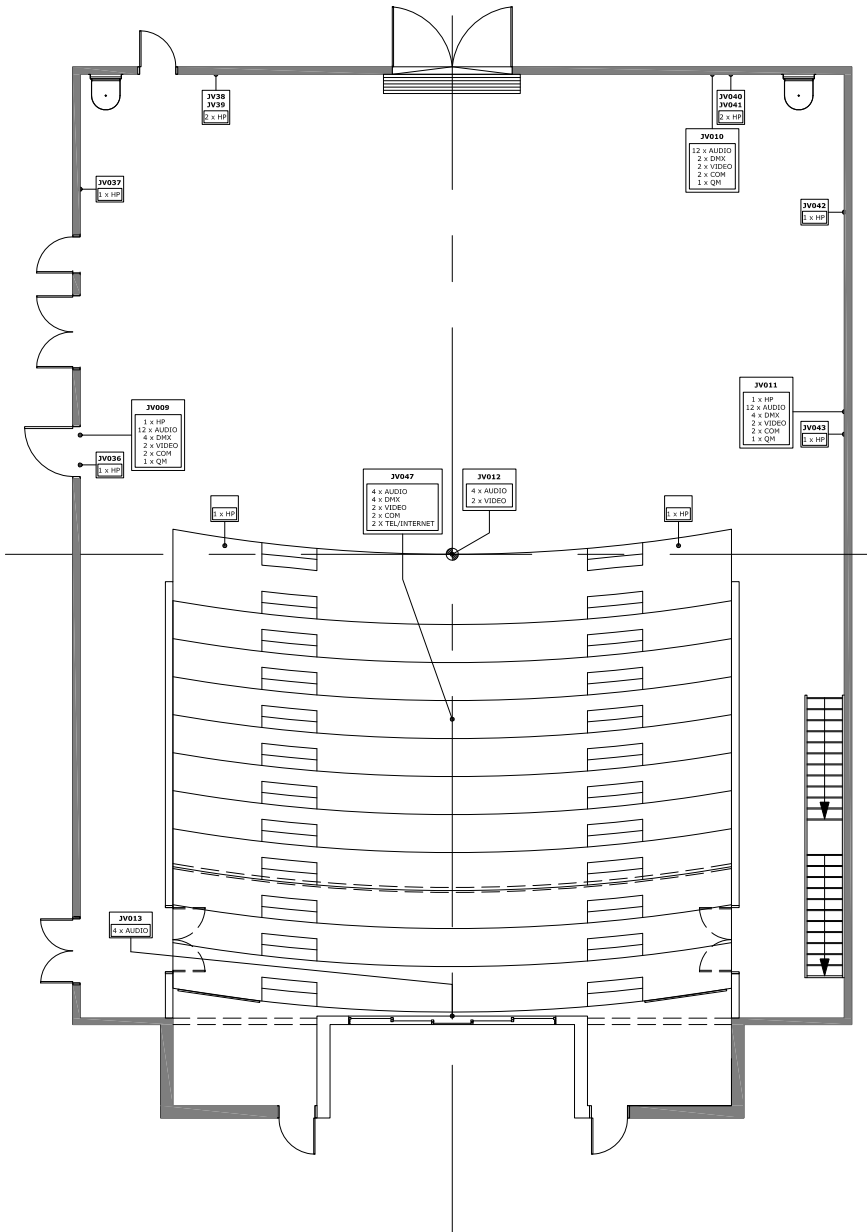

NOTE:  
 1 à 5 = herse manuelles  
 Hauteur minimum est de 19'-6"  
 Elles sont utilisées pour l'accrochage des frises.

= NIVEAU AU SOL  
 = NIVEAU CENTIMÈRES

# NIVEAU AU SOL