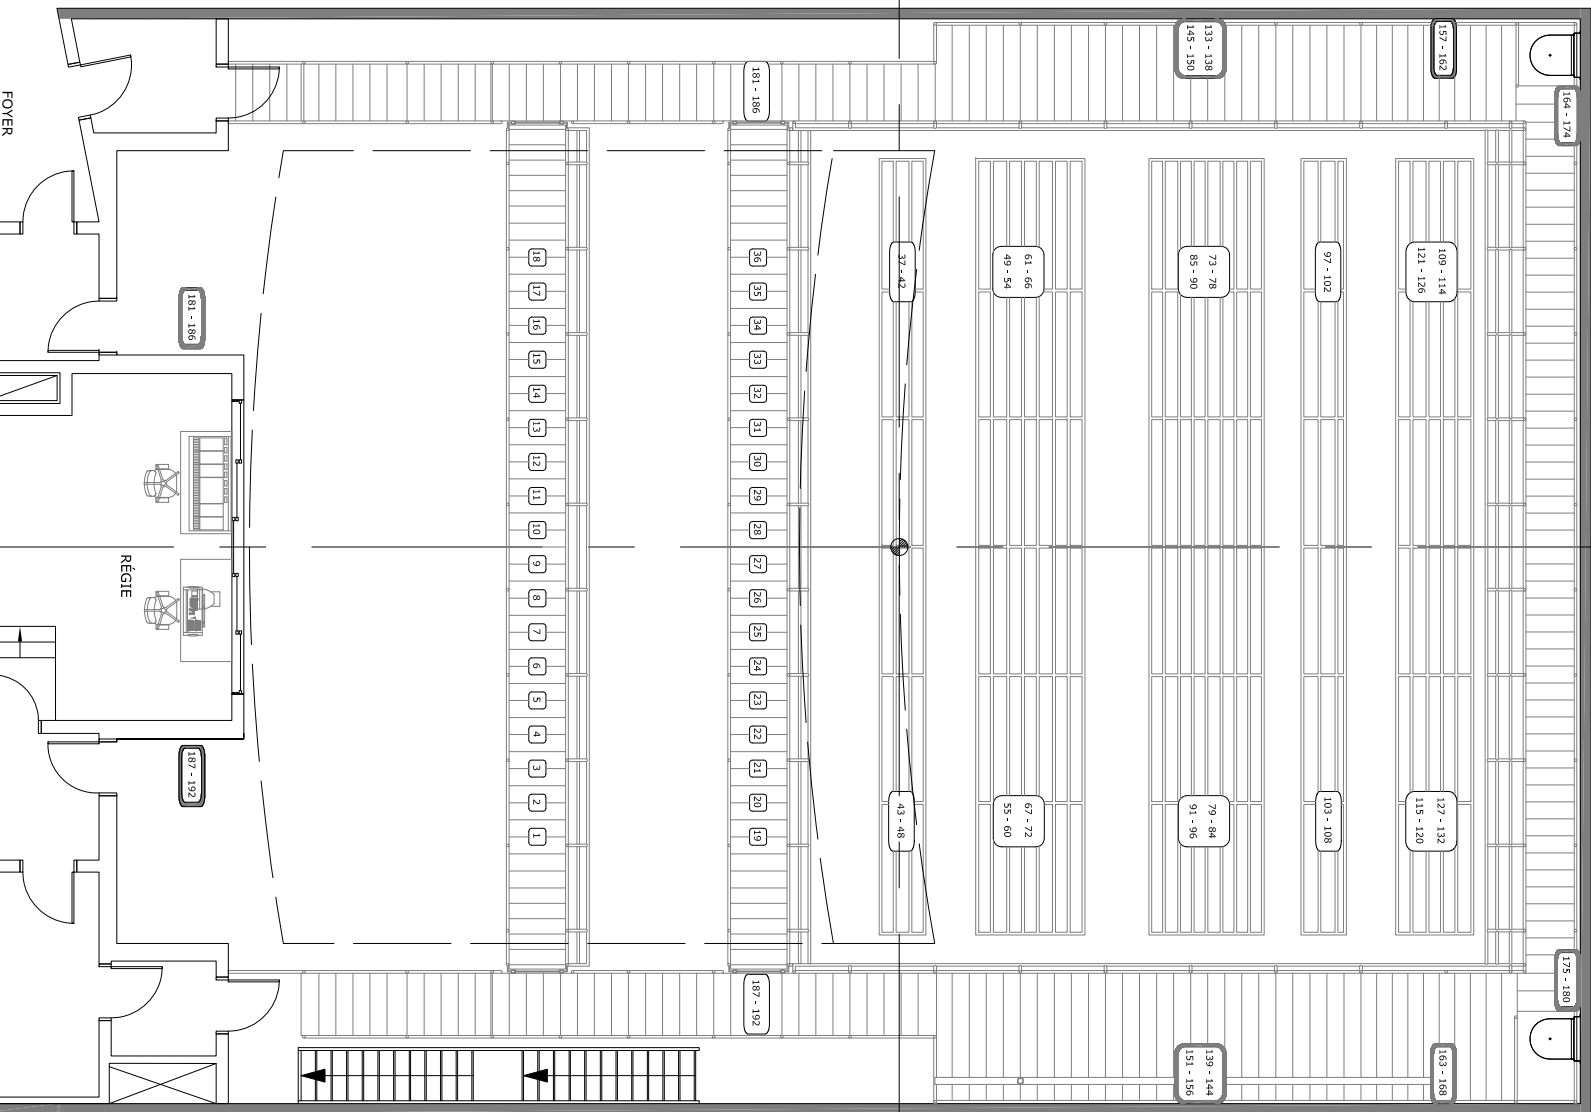

NOTE:  
 1 à 5 = herse manuelles  
 Hauteur minimum est de 19'-6"  
 Elles sont utilisées pour l'accrochage des frises.

= NIVEAU AU SOL  
 = NIVEAU CENTIMÈRES

# NIVEAU AU SOL