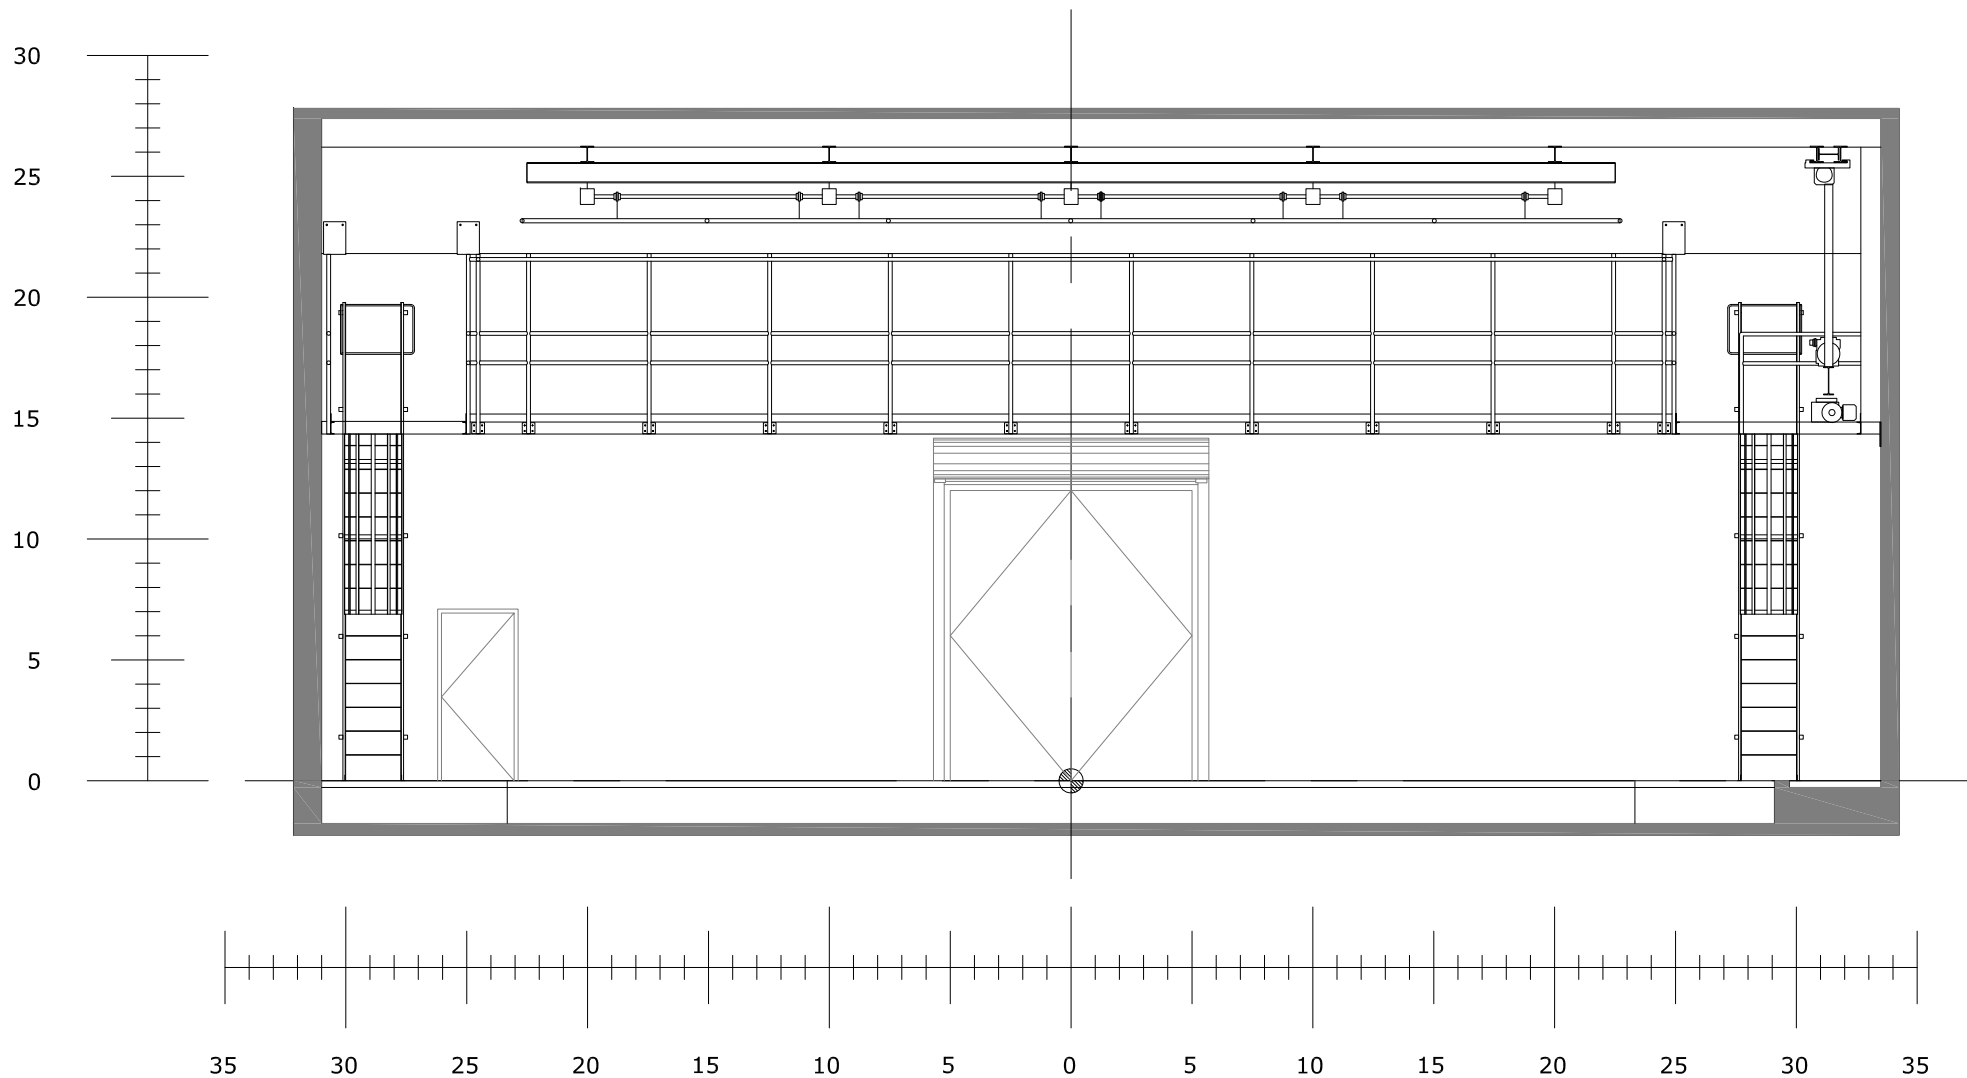

NOTE:  
 1 à 5 = herse manuelles  
 Hauteur minimum est de 19'-6"  
 Elles sont utilisées pour l'accrochage des frises.

= NIVEAU AU SOL  
 = NIVEAU CENTIMÈRES

# NIVEAU AU SOL